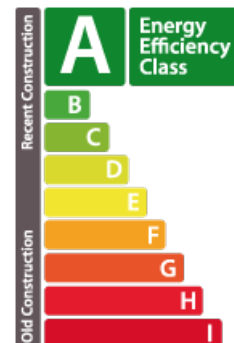

DESCRIPTION DU BIEN

+++ NOUVEAU PRIX+++++ À SAISIR+++MAISON JUMELÉE GRAND LUXE AVEC PISCINE, ASCENSEUR, 3 MASTER-SUITE ET VUE IMPRENABLE GENEST IMMOBILIÈRE, a le privilège de vous proposer ce splendide projet de 2 maisons jumelées aux finitions exceptionnelles. Chaque maison disposera d'une surface totale de 352 m² dont 262 m² habitables hors terrasses et balcons. En détails: RDCH:- Grand hall d'entrée - Living façon "Open Space" avec cheminée ouvert sur la cuisine faisant 52 m²- Cuisine ouverte entièrement équipée avec coin repas- Coin repas dans le Living- 1 chambre ou bureau de 19,5 m²- Accès au jardin, à la piscine et une terrasse de 12 m²- Ascenseur- WC séparé 1ER ÉTAGE:- Grand hall de nuit- 1 Master-Suite de 40 m² avec salle de bains et de douche, WC, dressing et balcon de 10 m²- 1 Master-Suite de 35 m² avec salle de douche, WC dressing et balcon de 5,7 m²- Ascenseur 2ÈME ÉTAGE:- 1 Master-Suite de 36 m² avec salle de douche et Jacuzzi, dressing et accès à une terrasse de 23 m²- 1 bureau de 12 m² avec ac...

CARACTÉRISTIQUES

Nombre de pièces : -
Nb. de chambre(s) : 5
Surface : 352m²
Nb. de sdb : -
Cuisine équipée : Non

PASSEPORT ÉNERGÉTIQUE

Classe de performance énergétique

Classe d'isolation thermique

✓ Genest immobilière